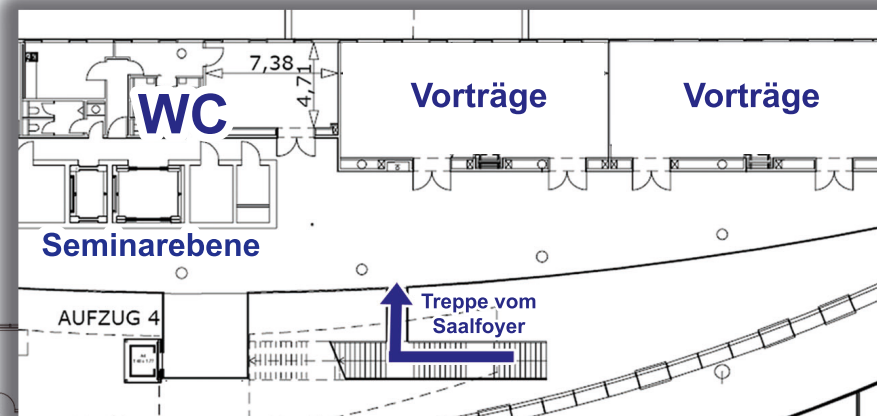

Börsentag Dresden 2024 - Ausstellungsflächen

Die Mindeststandgröße beträgt 8qm.

Größere Stände sind flexibel teilbar (außer Blockstände).

Legende:

- frei
- optioniert
- gebucht

Restaurant (Mittagessen)

WC

AUFZUG 2

Information

Ein- & Ausgang

Saalfoyer

S1 Baader Bank

LASTENAUFZÜGE

AU Ostächs. Sparkasse

S5 Verm.-verw. Dr. Markus Zschaber

S6 Kupfer29

Treppe zur Seminarebene

Imbiss

Vorträge Saal 5

Vorträge Saal 4

Vorträge Saal 3

Vorträge BNP Paribas/ Consorsbank Bühne

3 BNP Paribas

1- Berliner Wertpapiersammler

Lounge Volksbank

4 Volksbank DD Bautzen

7 DZ Bank

8 pro aurum

9 CapTrader

16 Tradersclub24

17 wikifolio.com

18 Vontobel

23 IG

24 Börse Stuttgart

25 - Dt. Bundesbank

32 BoersenKiosk / Bernecker

11 BaFin

12 Morgan Stanley

13 Dresden Gold

14 - Börse FFM Dt. Börse Commodities

15 Swiss Life Select

19 Future Construct

20 Fidelity

21 J.P. Morgan

22 Börsenmedien

26 Börse Berlin Tradegate

27 Lenz + Partner

28 - State Street Global

29 Traders Place

30 IGBörse ProWert

33 Aktienfinder

35 coinIX

36 philoro

37-Fair-38-Köber mögens- Akaberatung demie

39 aktienlust.tv

40 terrAssisi

41 Amygdalus

42 Triodosbank

45 ProLife

46 BaS

Vorträge Messepodium

5 DVAG

6 GOLD INVEST

WC