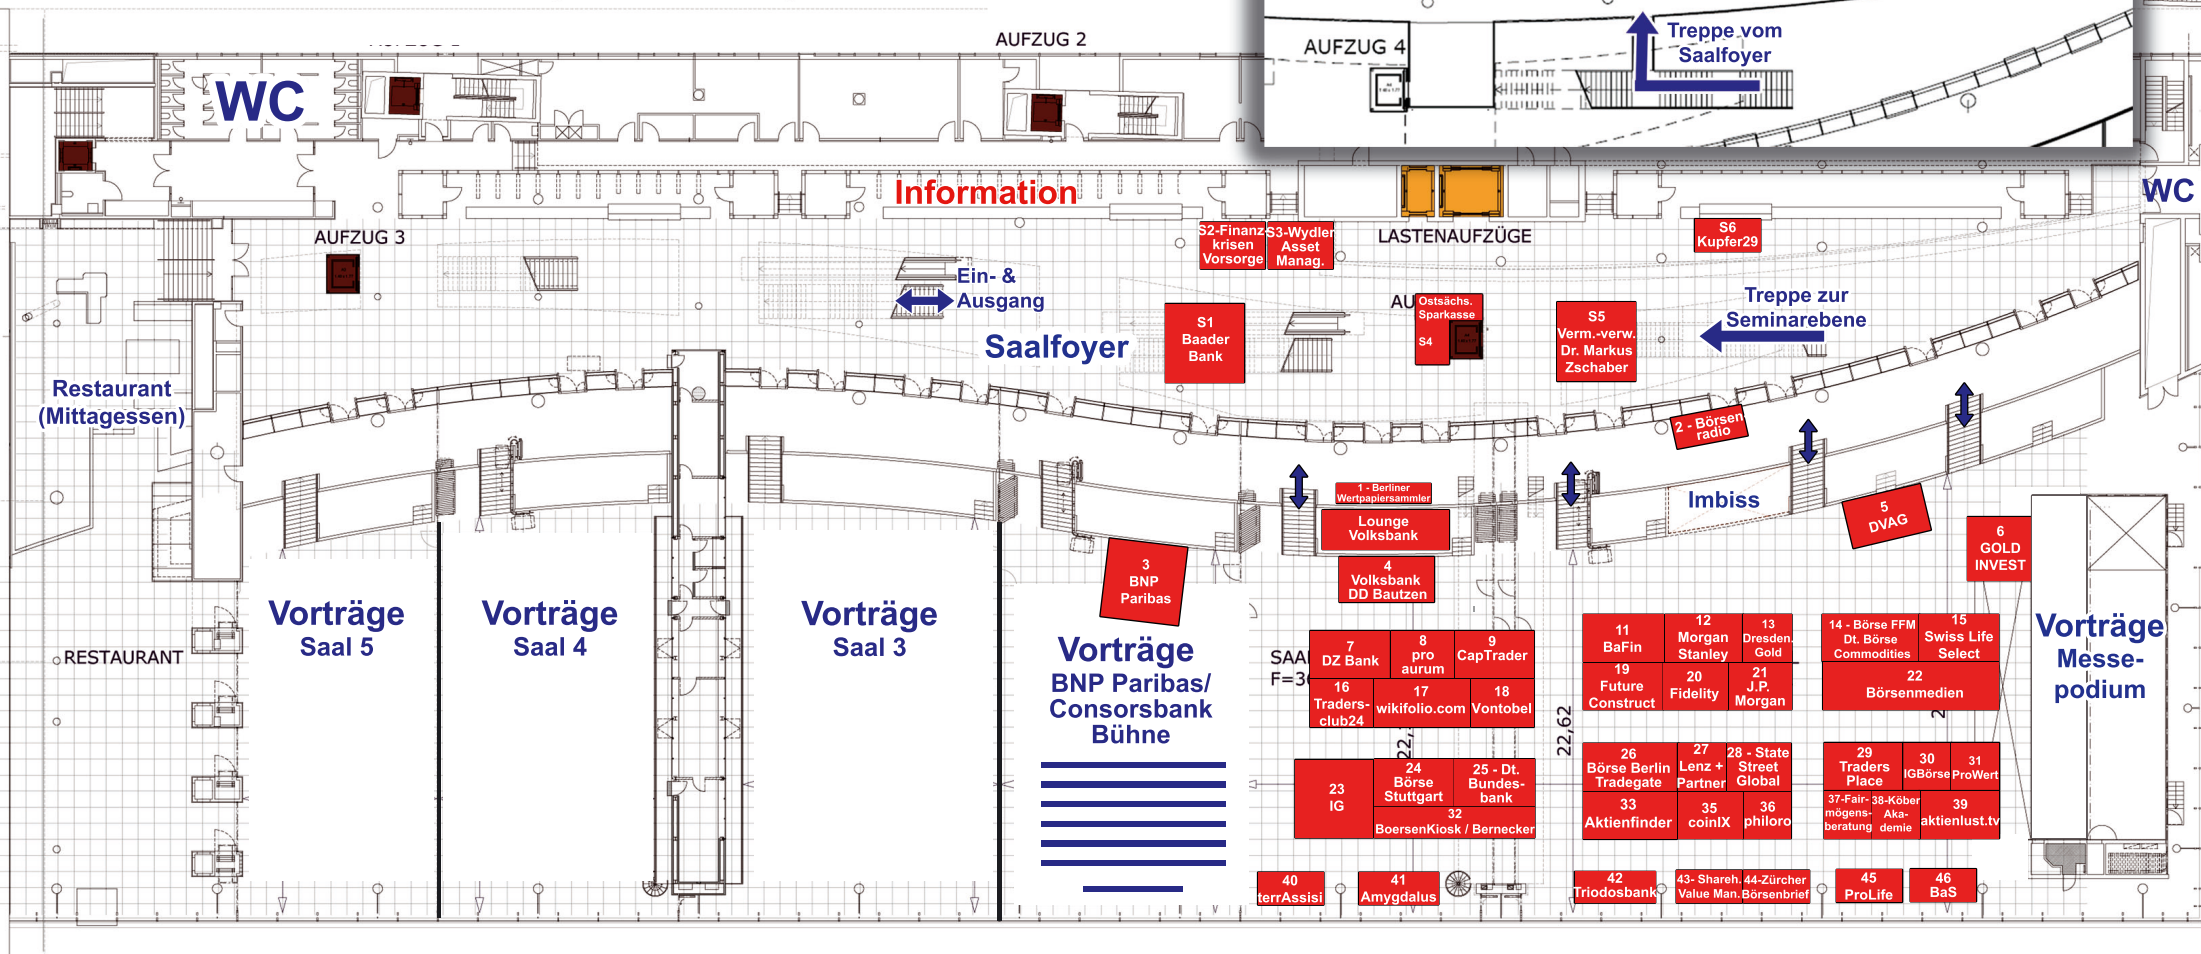

Börsentag Dresden 2024 - Ausstellungsflächen

Die Mindeststandgröße beträgt 8qm.

Größere Stände sind flexibel teilbar (außer Blockstände).

Legende:

- frei
- optioniert
- gebucht

Restaurant (Mittagessen)

WC

AUFZUG 2

Information

Ein- & Ausgang

Saalfoyer

S1 Baader Bank

LASTENAUFZÜGE

AU Ostächs. Sparkasse

S5 Verm.-verw. Dr. Markus Zschaber

S6 Kupfer29

Treppe zur Seminarebene

Imbiss

Vorträge Saal 5

Vorträge Saal 4

Vorträge Saal 3

Vorträge BNP Paribas/ Consorsbank Bühne

3 BNP Paribas

1- Berliner Wertpapiersammler

Lounge Volksbank

4 Volksbank DD Bautzen

7 DZ Bank

8 pro aurum

9 CapTrader

16 Tradersclub24

17 wikifolio.com

18 Vontobel

23 IG

24 Börse Stuttgart

25 - Dt. Bundesbank

32 BoersenKiosk / Bernecker

11 BaFin

12 Morgan Stanley

13 Dresden Gold

14 - Börse FFM Dt. Börse Commodities

15 Swiss Life Select

19 Future Construct

20 Fidelity

21 J.P. Morgan

22 Börsenmedien

26 Börse Berlin Tradegate

27 Lenz + Partner

28 - State Street Global

29 Traders Place

30 IGBörse ProWert

33 Aktienfinder

35 coinIX

36 philoro

37-Fair-38-Köber mögens- Akaberatung demie

39 aktienlust.tv

40 terrAssisi

41 Amygdalus

42 Triodosbank

45 ProLife

46 BaS

Vorträge Messepodium

5 DVAG

6 GOLD INVEST

WC